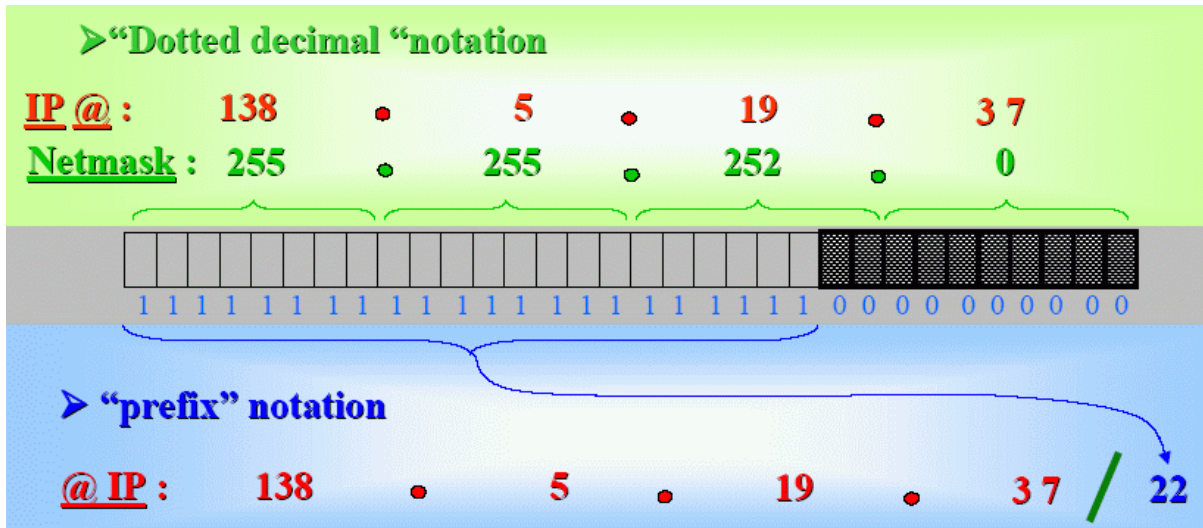

[Haut de page](#)

Ranges d'adresses privées

[Haut de page](#)

Notation

	128	64	32	16	8	4	2	1
préfixe	17	18	19	20	21	22	23	24
netmask	128	192	224	240	248	252	254	255
nb @ totale	32 768	16 384	8 192	4 096	2 048	1 024	512	256
nb @ dispo	32 766	16 382	8 190	4 094	2 046	1 022	510	254
	128	64	32	16	8	4	2	1
préfixe	25	26	27	28	29	30	31	32
netmask	128	192	224	240	248	252	254	255
nb @ totale	128	64	32	16	8	4	2	1
nb @ dispo	126	62	30	14	6	2		